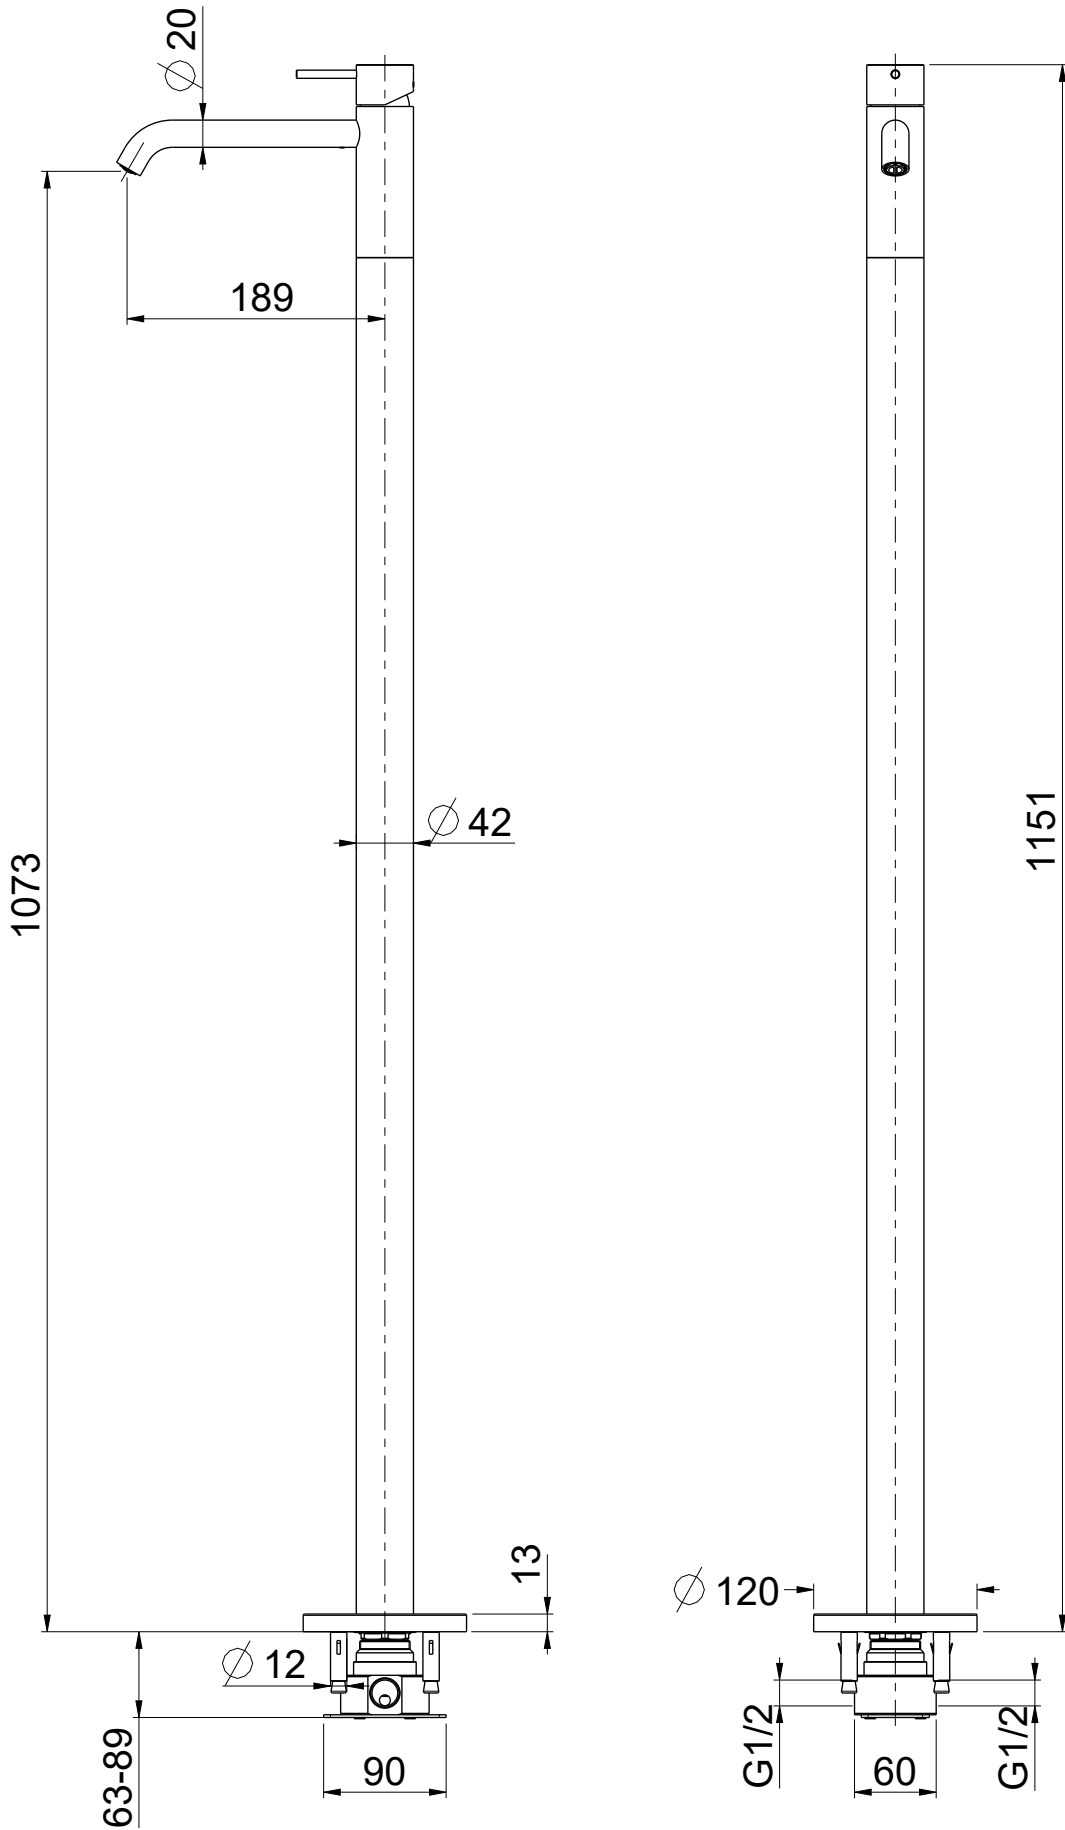

OIOLI
RUBINETTERIE

e-mail: mattia @ oioli.com
 Via Pul Stretta, 10/12
 28024 Gozzano (No) Italy
 Tel. 0322 956338
 Fax 0322 912094

DATA	10/5/2023	VERSIONE	PROGETTO	SCALA	CODICE DISEGNO	
DISEGNATORE	B.F.	1.5		9:50	OIMIEP003RO	
DESCRIZIONE						ARTICOLO
PARTI ESTERNE LAVABO A PAVIMENTO MICRO						MIEP003RO